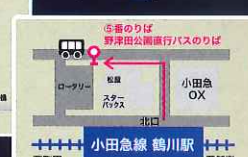

第30節 Y.S.C.C.横浜
11月2日(日) 13:00

第31節 FC琉球
11月9日(日) 16:00

第32節 福島ユナイテッドFC
11月16日(日) 13:00

次の25年にツナグために

町田市立陸上競技場(野津田公園内)へのアクセス

〒195-0063 東京都町田市野津田町2035番地 <http://nozuta-park.com/>

- 小田急小田原線 鶴川駅 ※試合開催時のみ
神奈川中央交通バス「野津田公園直行バス」が運行
 - 小田急小田原線・JR横浜線 町田駅、小田急小田原線 鶴川駅、JR横浜線 淵野辺駅
神奈川中央交通バス「野津田車庫」行きで終点下車、徒歩15分
 - 小田急小田原線 鶴川駅
神奈川中央交通バス「小野路経由 多摩センター駅」行き、
または「五反田・国師経由町田バスセンター」行きで「サンシティ町田」下車、徒歩10分
 - 京王相模原線 京王多摩センター駅、小田急多摩線 小田急多摩センター駅
神奈川中央交通バス「青木葉公園・小野路経由 鶴川駅」行きで「サンシティ町田」下車、徒歩10分
- ※鶴川駅より頻繁にバス運行(バス所要時間10~15分)
町田駅より15分に一本バス運行(バス所要時間約20分)
多摩センター駅より1時間に1本バス運行(バス所要時間約15分)