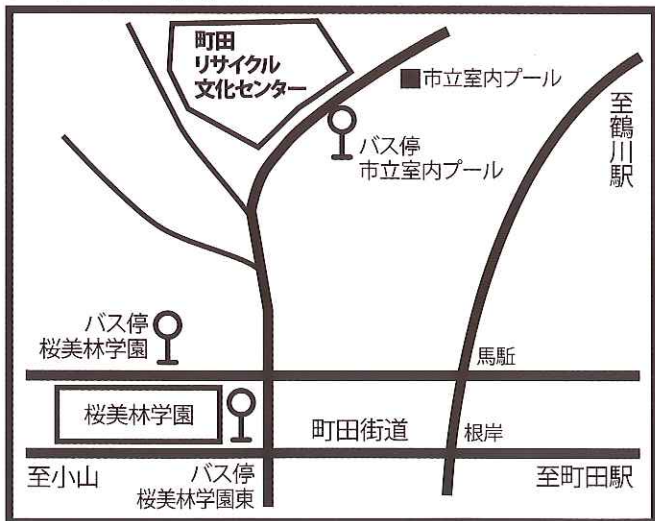

第23回

町田エコフェスタ 2014

未来へつなげる
暮らしの工夫
エコライフ

イラスト エイチ

2014年10月5日(日) 10:00~15:00 ●雨天決行
 ペットの入场不可
 会場：町田リサイクル文化センター

主催：町田エコフェスタ2014実行委員会

お問い合わせ：042-797-9617 まちだエコライフ推進公社

■町田バスセンター3番発「小山田桜台」行

桜美林学園下車徒歩7分

■町田バスセンター11番 市立室内プール経由

「野津田車庫」行 市立室内プール下車徒歩1分

(臨時増便 9:45 10:40)

■淵野辺駅北口1番発「小山田桜台」行

桜美林学園下車徒歩7分

皆様のお越しを
心よりお待ちしております♪

※駐車場は混雑が予想されます。
出来るだけバスをご利用下さい。

リサイクル!

- おもちゃの病院(先着50名で壊れたおもちゃを元気にします)
- 傘と食器のリサイクルコーナー(不要になった傘、食器を回収し、無料で配布します)
- ペットボトルのキャップ回収

スタンプラリー!

PRコーナー(PR販売含む)のポイント参加店でエコクイズに正解し、スタンプを集めた人には空クジなしの抽選で、もれなく景品を差し上げます!

見学!(無料)

- ①施設見学コース(2回実施予定)
清掃工場のごみ焼却施設見学
- ②鶴見川源流見学バスツアー(当日先着)
1便:町田市役所新庁舎前10:30発 2便:3便:リサイクル文化センター発

ステージ!

- 上根神社お囃子 ●吹奏楽(木曽中学校)
- よさいこい鳴子踊り(町田シルバー人材センター)
- 歌・踊り・紙芝居・変身ボックス(ハチドリ教室と3R推進課の協働)
- エコ漫才(だいごともこと) ●紙芝居(さるびあ亭かーこ)

模擬店 多数あります!!ごみ減量のため容器、箸、コップをご持参ください。
※模擬店ではリユース食器も用意しています。